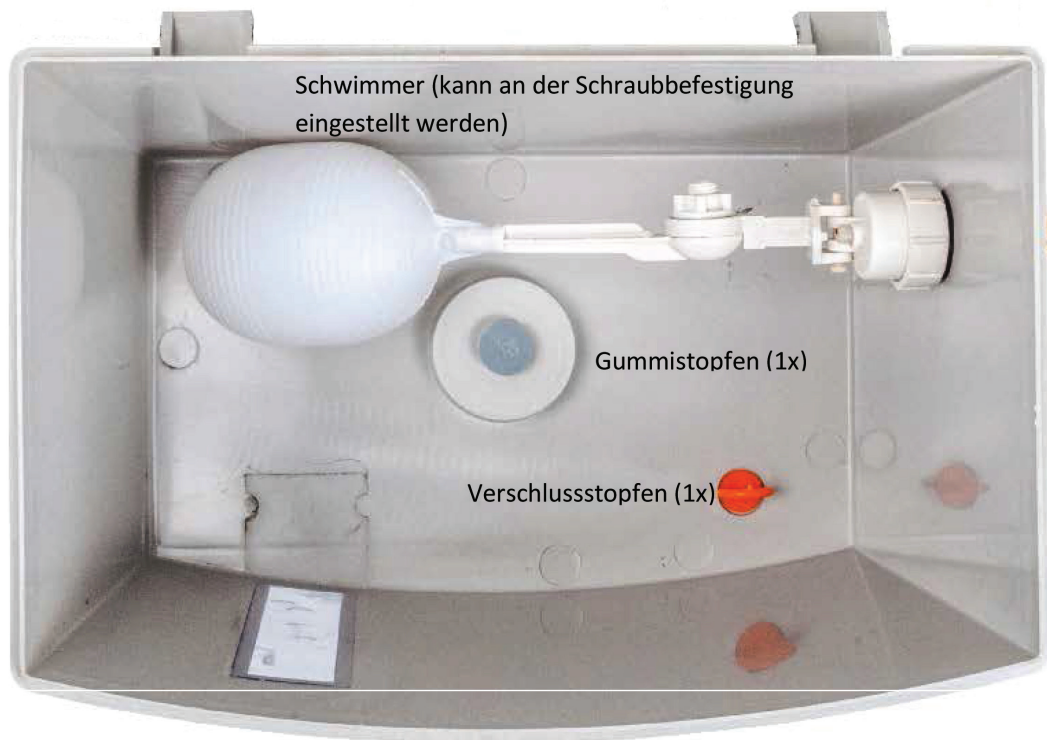

## Wassertank

ca. 15 ltr.

**Art.-Nr. 7.100**

Art.-Nr.: 7.100

Für die Anschlussstülle  
Ist keine Bohrung  
vorhanden. Diese  
kann an beliebiger  
Stelle angebracht  
werden. (1x)