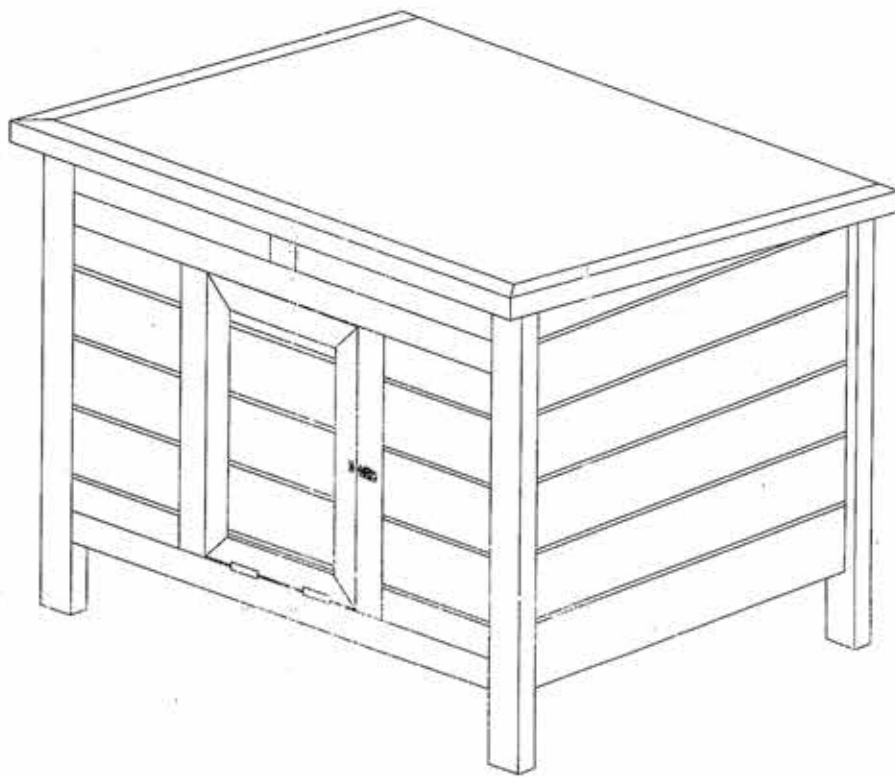

Kaninchenhaus mit Rampe 60 cm

Art.-Nr.: 10.550

Aantal dieren
Nombre des animaux
Number of animals

Hok is bereikbaar via het dak
La cage est accessible par le toit
The cage is accessible through the roof

Aantal deuren
Nombre des portes
Number of doors