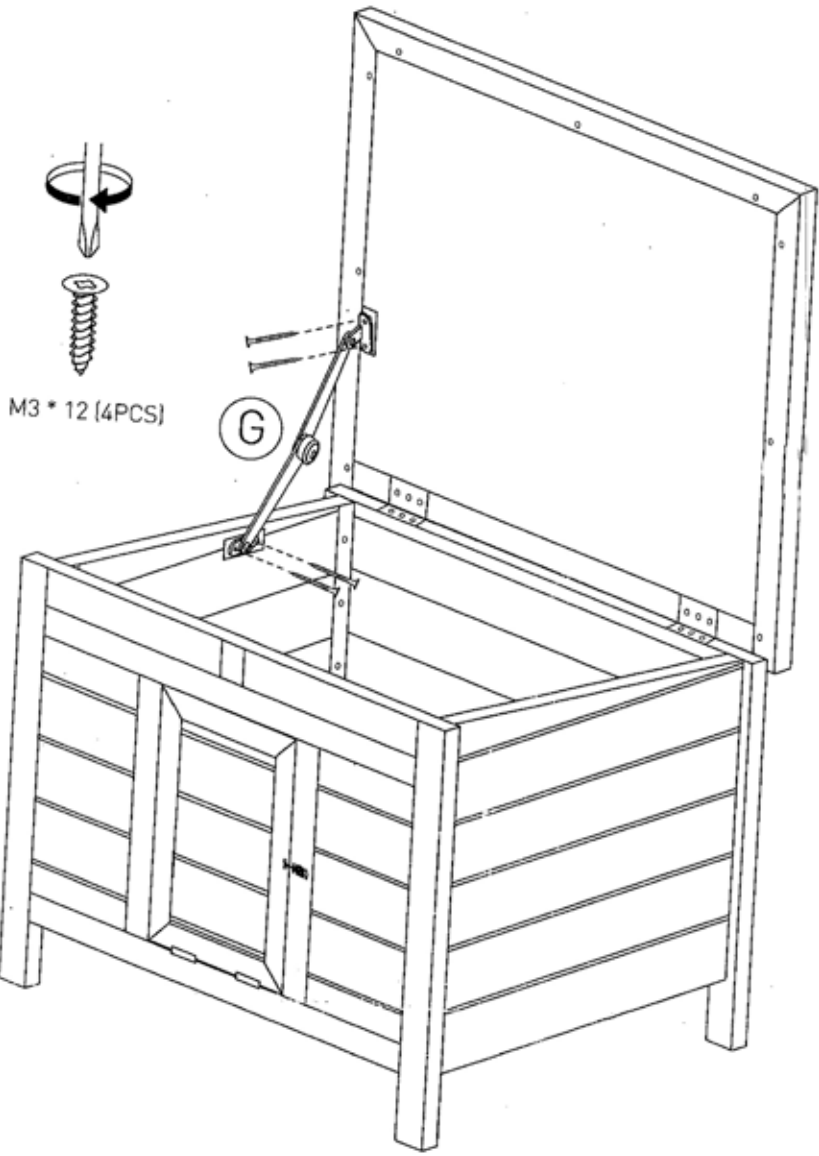

Kaninchenhaus mit Rampe 60 cm

Art.-Nr.: 10.550

Aantal dieren
Nombre des animaux
Number of animals

Hok is bereikbaar via het dak
La cage est accessible par le toit
The cage is accessible through the roof

Aantal deuren
Nombre des portes
Number of doors

1

M6 * 60 (8PCS)

2

3

4

5

6