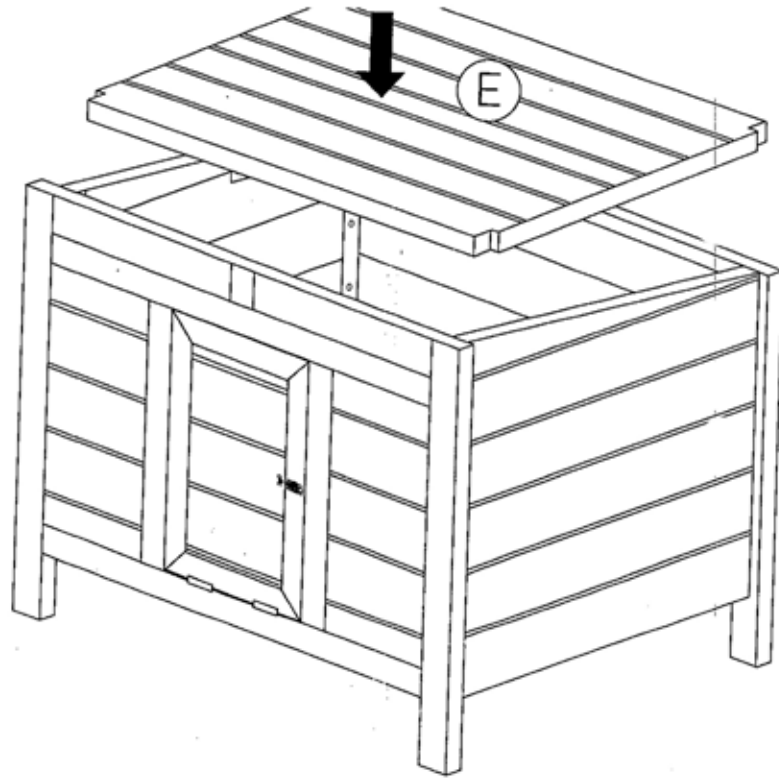

Kaninchenhaus mit Rampe 60 cm

Art.-Nr.: 10.550

Aantal dieren
Nombre des animaux
Number of animals

Hok is bereikbaar via het dak
La cage est accessible par le toit
The cage is accessible through the roof

Aantal deuren
Nombre des portes
Number of doors

1

M6 * 60 (8PCS)

2

3

4

5

6